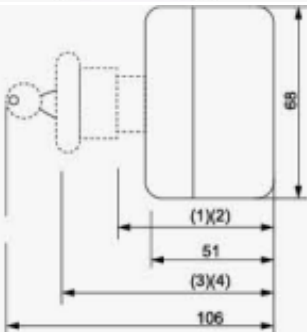

ОБОРУДОВАНИЕ ШКАФОВ УПРАВЛЕНИЯ

ELIKA
Есть решение!

Web: <https://elika.kz/> Mail: sale1@elika.kz Whatsapp [+77770493071](https://wa.me/77770493071) Тел.: +7 777 049 30 71, 8 7212 333 766

Фото, Тип прибора	Тип	Цвет	Контакты/Автовозврат	Чертёж	Цена за ед.
 Кнопка	КН29-1-1	● Зелёный	N/O с автовозвратом «ПУСК»		
	КН29-1-2		N/O с автовозвратом 		
	КН29-1-3		N/O с автовозвратом 		
	КН29-1-4	● Красный	N/C с автовозвратом «СТОП»		
	КН29-1-5		N/C с автовозвратом 		
	КН29-1-6		N/C с автовозвратом 		
 Нажимная кнопка Ø40	КН29-2-1		N/C возврат поворотом «АВАРИЯ»		
	КН29-2-2		N/C возврат поворотом «СТОП»		
	КН29-2-3		N/C возврат поворотом