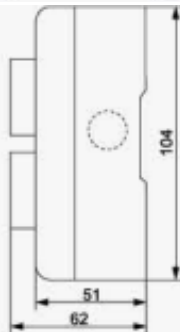

ОБОРУДОВАНИЕ ШКАФОВ УПРАВЛЕНИЯ

ELIKA
Есть решение!

Web: <https://elika.kz/> Mail: sale1@elika.kz Whatsapp [+77770493071](https://wa.me/77770493071) Тел.: +7 777 049 30 71, 8 7212 333 766

Фото, Тип прибора	Тип	Цвет	Контакты/Автовозврат	Чертёж	Цена за ед.
 Кнопка	КН29-1-1	● Зелёный	N/O с автовозвратом «ПУСК»		
	КН29-1-2		N/O с автовозвратом 		
	КН29-1-3		N/O с автовозвратом 		
	КН29-1-4	● Красный	N/C с автовозвратом «СТОП»		
	КН29-1-5		N/C с автовозвратом 		
	КН29-1-6		N/C с автовозвратом 		
 Нажимная кнопка Ø40	КН29-2-1		N/C возврат поворотом «АВАРИЯ»		
	КН29-2-2		N/C возврат поворотом «СТОП»		
	КН29-2-3		N/C возврат поворотом