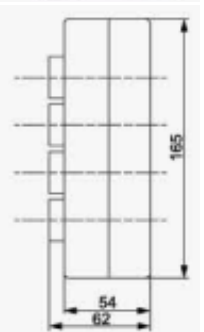

ОБОРУДОВАНИЕ ШКАФОВ УПРАВЛЕНИЯ

ELIKA
Есть решение!

Web: <https://elika.kz/> Mail: sale1@elika.kz Whatsapp [+77770493071](https://wa.me/77770493071) Тел.: +7 777 049 30 71, 8 7212 333 766

Фото, Тип прибора	Тип	Цвет	Контакты/Автовозврат	Чертёж	Цена за ед.
 Кнопка	КН29-1-1	● Зелёный	N/O с автовозвратом «ПУСК»		
	КН29-1-2		N/O с автовозвратом 		
	КН29-1-3		N/O с автовозвратом 		
	КН29-1-4	● Красный	N/C с автовозвратом «СТОП»		
	КН29-1-5		N/C с автовозвратом 		
	КН29-1-6		N/C с автовозвратом 		
 Нажимная кнопка Ø40	КН29-2-1		N/C возврат поворотом «АВАРИЯ»		
	КН29-2-2		N/C возврат поворотом «СТОП»		
	КН29-2-3		N/C возврат поворотом